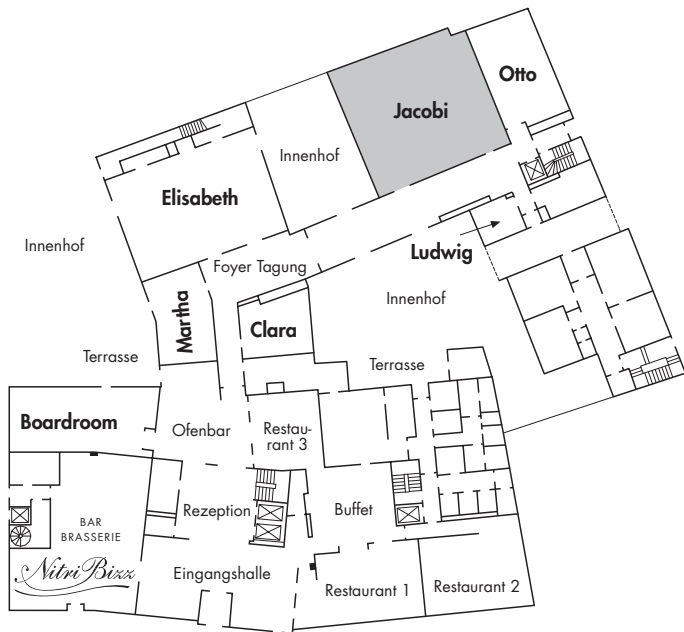

Bestuhlungsart – Personenzahl Set up – seating capacity					Saal Jacobi					
Stuhlreihen <i>theater</i>	Parlament <i>parliament</i>	Blockform <i>block</i>	U-Form <i>u-shape</i>	Bankett <i>banquet</i>	Fläche m area	Länge m length	Breite m width	Höhe m height	Tageslicht daylight	Bodenbelag floor
200	120	44	45	120	195	14,00	13,30	3 m	ja yes	Teppich carpet

Bestuhlungsart – Personenzahl Set up – seating capacity					
					<h1>Saal Elisabeth</h1>
Stuhlreihen <i>theater</i>	Parlament <i>parliament</i>	Blockform <i>block</i>	U-Form <i>u-shape</i>	Bankett <i>banquet</i>	
180	100	44	40	110	
Fläche m area	Länge m length	Breite m width	Höhe m height	Tageslicht daylight	Bodenbelag floor
176	16	11	3 m	ja yes	Teppich carpet

Bestuhlungsart – Personenzahl Set up – seating capacity					
					<h1>Boardroom</h1>
Stuhlreihen <i>theater</i>	Parlament <i>parliament</i>	Blockform <i>block</i>	U-Form <i>u-shape</i>	Bankett <i>banquet</i>	
60	40	36	30	50	
Fläche m area	Länge m length	Breite m width	Höhe m height	Tageslicht daylight	Bodenbelag floor
95	15	6,40	3 m	ja yes	Teppich carpet

Bestuhlungsart – Personenzahl Set up – seating capacity																	
					Salon Otto												
Stuhlreihen <i>theater</i>	Parlament <i>parliament</i>	Blockform <i>block</i>	U-Form <i>u-shape</i>	Bankett <i>banquet</i>	<table border="1"> <thead> <tr> <th>Fläche m area</th> <th>Länge m length</th> <th>Breite m width</th> <th>Höhe m height</th> <th>Tageslicht daylight</th> <th>Bodenbelag floor</th> </tr> </thead> <tbody> <tr> <td>77</td> <td>11</td> <td>7</td> <td>3 m</td> <td>ja yes</td> <td>Teppich carpet</td> </tr> </tbody> </table>	Fläche m area	Länge m length	Breite m width	Höhe m height	Tageslicht daylight	Bodenbelag floor	77	11	7	3 m	ja yes	Teppich carpet
Fläche m area	Länge m length	Breite m width	Höhe m height	Tageslicht daylight	Bodenbelag floor												
77	11	7	3 m	ja yes	Teppich carpet												
50	35	30	26	45													