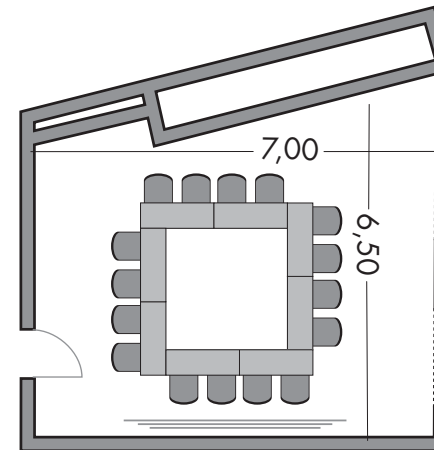

Bestuhlungsart – Personenzahl Set up – seating capacity					
					Salon Clara
Stuhlreihen <i>theater</i>	Parlament <i>parliament</i>	Blockform <i>block</i>	U-Form <i>u-shape</i>	Bankett <i>banquet</i>	
20	16	20	12	22	
Fläche m area	Länge m length	Breite m width	Höhe m height	Tageslicht daylight	Bodenbelag floor
45	7	6,50	3 m	ja yes	Teppich carpet