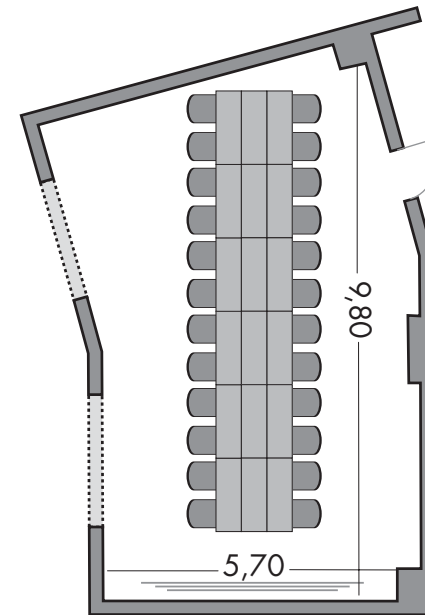

Bestuhlungsart – Personenzahl Set up – seating capacity					
					Salon Martha
Stuhlreihen <i>theater</i>	Parlament <i>parliament</i>	Blockform <i>block</i>	U-Form <i>u-shape</i>	Bankett <i>banquet</i>	
40	30	20	16	30	
Fläche m area	Länge m length	Breite m width	Höhe m height	Tageslicht daylight	Bodenbelag floor
55	9,80	5,70	3 m	ja yes	Teppich carpet