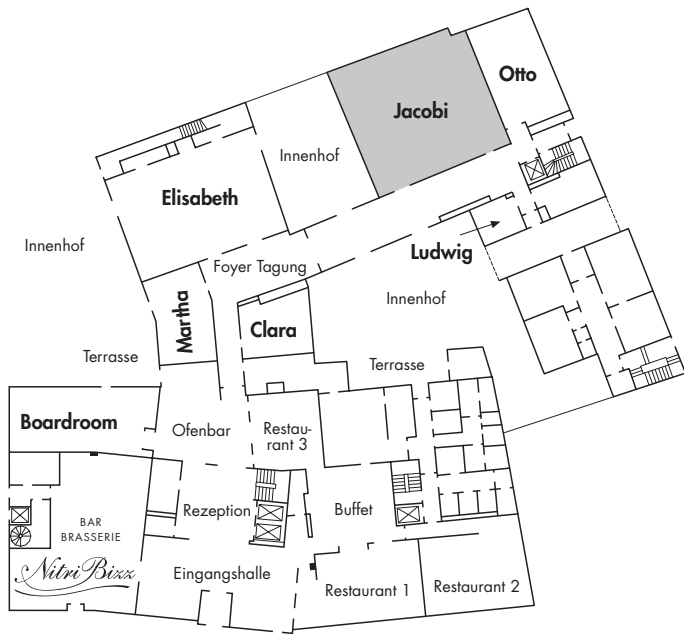

Bestuhlungsart – Personenzahl Set up – seating capacity					
					Salon Clara
Stuhlreihen <i>theater</i>	Parlament <i>parliament</i>	Blockform <i>block</i>	U-Form <i>u-shape</i>	Bankett <i>banquet</i>	
20	16	20	12	22	
Fläche m area	Länge m length	Breite m width	Höhe m height	Tageslicht daylight	Bodenbelag floor
45	7	6,50	3 m	ja yes	Teppich carpet