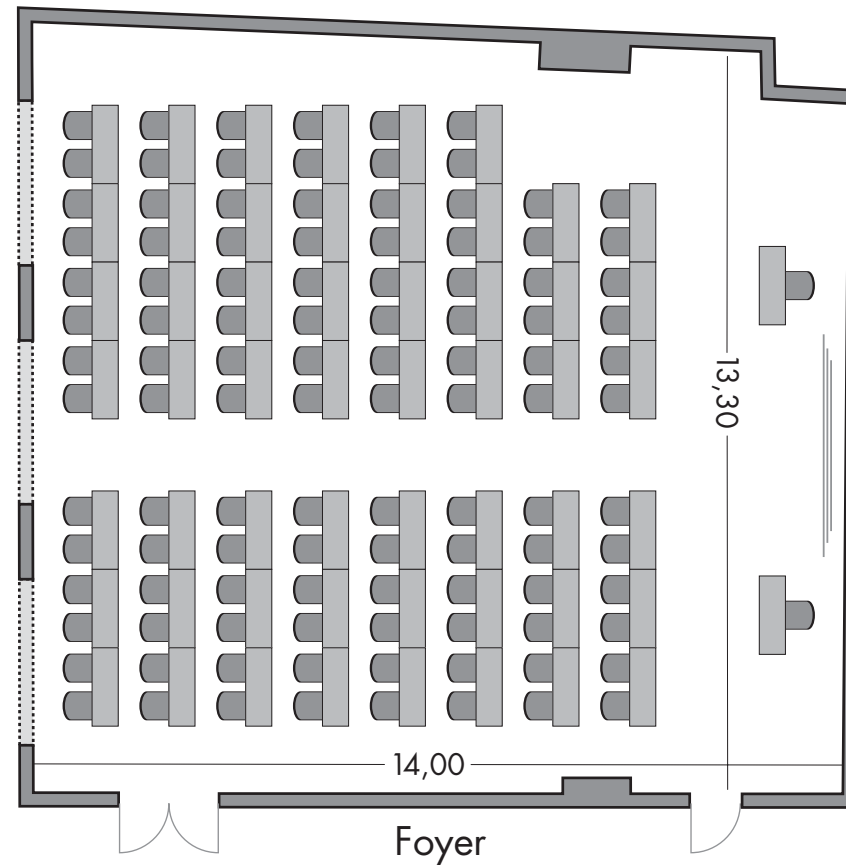

Bestuhlungsart – Personenzahl Set up – seating capacity					Saal Jacobi					
Stuhlreihen <i>theater</i>	Parlament <i>parliament</i>	Blockform <i>block</i>	U-Form <i>u-shape</i>	Bankett <i>banquet</i>	Fläche m area	Länge m length	Breite m width	Höhe m height	Tageslicht daylight	Bodenbelag floor
200	120	44	45	120	195	14,00	13,30	3 m	ja yes	Teppich carpet

Bestuhlungsart – Personenzahl Set up – seating capacity					
					<h1>Saal Elisabeth</h1>
Stuhlreihen <i>theater</i>	Parlament <i>parliament</i>	Blockform <i>block</i>	U-Form <i>u-shape</i>	Bankett <i>banquet</i>	
180	100	44	40	110	
Fläche m area	Länge m length	Breite m width	Höhe m height	Tageslicht daylight	Bodenbelag floor
176	16	11	3 m	ja yes	Teppich carpet

Bestuhlungsart – Personenzahl Set up – seating capacity					
					<h1>Boardroom</h1>
Stuhlreihen <i>theater</i>	Parlament <i>parliament</i>	Blockform <i>block</i>	U-Form <i>u-shape</i>	Bankett <i>banquet</i>	
60	40	36	30	50	
Fläche m area	Länge m length	Breite m width	Höhe m height	Tageslicht daylight	Bodenbelag floor
95	15	6,40	3 m	ja yes	Teppich carpet

Bestuhlungsart – Personenzahl Set up – seating capacity					
					<h1>Salon Martha</h1>
Stuhlreihen <i>theater</i>	Parlament <i>parliament</i>	Blockform <i>block</i>	U-Form <i>u-shape</i>	Bankett <i>banquet</i>	
40	30	20	16	30	
Fläche m area	Länge m length	Breite m width	Höhe m height	Tageslicht daylight	Bodenbelag floor
55	9,80	5,70	3 m	ja yes	Teppich carpet