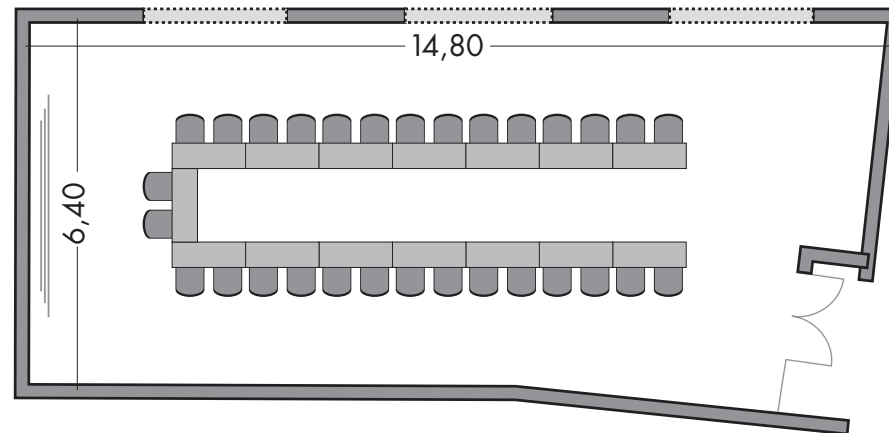

Bestuhlungsart – Personenzahl Set up – seating capacity					Saal Jacobi					
Stuhlreihen <i>theater</i>	Parlament <i>parliament</i>	Blockform <i>block</i>	U-Form <i>u-shape</i>	Bankett <i>banquet</i>	Fläche m area	Länge m length	Breite m width	Höhe m height	Tageslicht daylight	Bodenbelag floor
200	120	44	45	120	195	14,00	13,30	3 m	ja yes	Teppich carpet

Bestuhlungsart – Personenzahl Set up – seating capacity					
					<h1>Saal Elisabeth</h1>
Stuhlreihen <i>theater</i>	Parlament <i>parliament</i>	Blockform <i>block</i>	U-Form <i>u-shape</i>	Bankett <i>banquet</i>	
180	100	44	40	110	
Fläche m area	Länge m length	Breite m width	Höhe m height	Tageslicht daylight	Bodenbelag floor
176	16	11	3 m	ja yes	Teppich carpet

Bestuhlungsart – Personenzahl Set up – seating capacity					
					<h1>Boardroom</h1>
Stuhlreihen <i>theater</i>	Parlament <i>parliament</i>	Blockform <i>block</i>	U-Form <i>u-shape</i>	Bankett <i>banquet</i>	
60	40	36	30	50	
Fläche m area	Länge m length	Breite m width	Höhe m height	Tageslicht daylight	Bodenbelag floor
95	15	6,40	3 m	ja yes	Teppich carpet

Bestuhlungsart – Personenzahl Set up – seating capacity					
					<h1>Salon Martha</h1>
Stuhlreihen <i>theater</i>	Parlament <i>parliament</i>	Blockform <i>block</i>	U-Form <i>u-shape</i>	Bankett <i>banquet</i>	
40	30	20	16	30	
Fläche m area	Länge m length	Breite m width	Höhe m height	Tageslicht daylight	Bodenbelag floor
55	9,80	5,70	3 m	ja yes	Teppich carpet