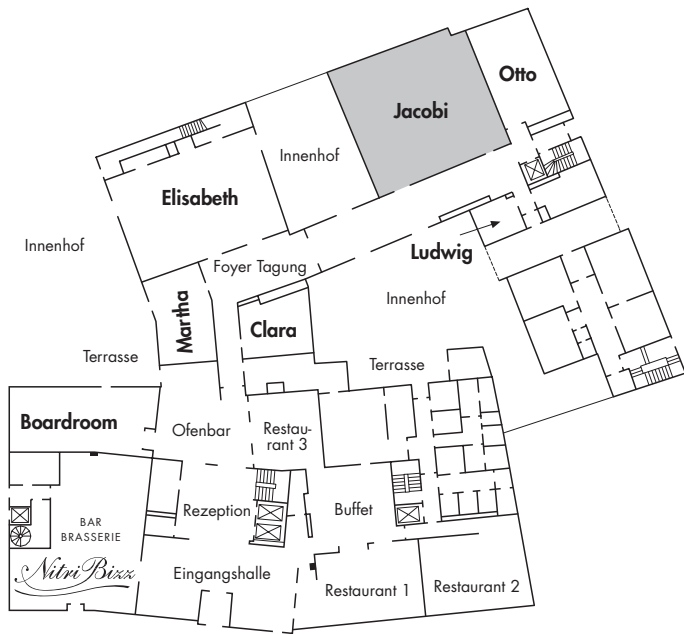

Bestuhlungsart – Personenzahl Set up – seating capacity					Saal Jacobi					
Stuhlreihen <i>theater</i>	Parlament <i>parliament</i>	Blockform <i>block</i>	U-Form <i>u-shape</i>	Bankett <i>banquet</i>	Fläche m area	Länge m length	Breite m width	Höhe m height	Tageslicht daylight	Bodenbelag floor
200	120	44	45	120	195	14,00	13,30	3 m	ja yes	Teppich carpet

Bestuhlungsart – Personenzahl Set up – seating capacity					
					<h1>Saal Elisabeth</h1>
Stuhlreihen <i>theater</i>	Parlament <i>parliament</i>	Blockform <i>block</i>	U-Form <i>u-shape</i>	Bankett <i>banquet</i>	
180	100	44	40	110	
Fläche m area	Länge m length	Breite m width	Höhe m height	Tageslicht daylight	Bodenbelag floor
176	16	11	3 m	ja yes	Teppich carpet

Bestuhlungsart – Personenzahl Set up – seating capacity					
					<h1>Boardroom</h1>
Stuhlreihen <i>theater</i>	Parlament <i>parliament</i>	Blockform <i>block</i>	U-Form <i>u-shape</i>	Bankett <i>banquet</i>	
60	40	36	30	50	
Fläche m area	Länge m length	Breite m width	Höhe m height	Tageslicht daylight	Bodenbelag floor
95	15	6,40	3 m	ja yes	Teppich carpet

Bestuhlungsart – Personenzahl Set up – seating capacity																	
					Salon Otto												
Stuhlreihen <i>theater</i>	Parlament <i>parliament</i>	Blockform <i>block</i>	U-Form <i>u-shape</i>	Bankett <i>banquet</i>	<table border="1"> <thead> <tr> <th>Fläche m area</th> <th>Länge m length</th> <th>Breite m width</th> <th>Höhe m height</th> <th>Tageslicht daylight</th> <th>Bodenbelag floor</th> </tr> </thead> <tbody> <tr> <td>77</td> <td>11</td> <td>7</td> <td>3 m</td> <td>ja yes</td> <td>Teppich carpet</td> </tr> </tbody> </table>	Fläche m area	Länge m length	Breite m width	Höhe m height	Tageslicht daylight	Bodenbelag floor	77	11	7	3 m	ja yes	Teppich carpet
Fläche m area	Länge m length	Breite m width	Höhe m height	Tageslicht daylight	Bodenbelag floor												
77	11	7	3 m	ja yes	Teppich carpet												
50	35	30	26	45													