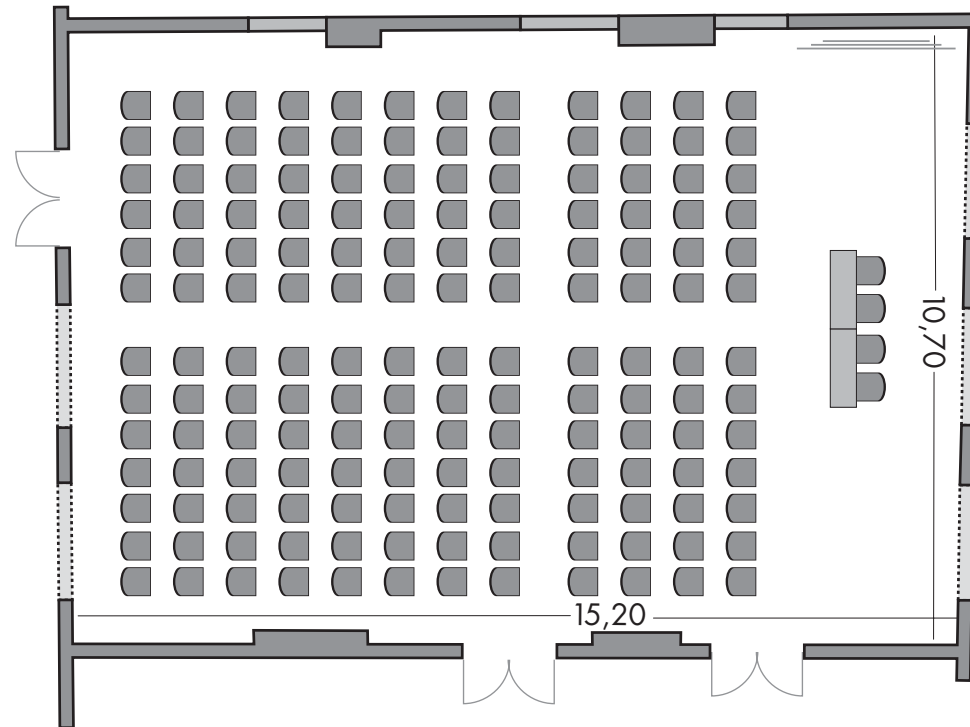

Bestuhlungsart – Personenzahl Set up – seating capacity					Saal Jacobi					
Stuhlreihen <i>theater</i>	Parlament <i>parliament</i>	Blockform <i>block</i>	U-Form <i>u-shape</i>	Bankett <i>banquet</i>	Fläche m area	Länge m length	Breite m width	Höhe m height	Tageslicht daylight	Bodenbelag floor
200	120	44	45	120	195	14,00	13,30	3 m	ja yes	Teppich carpet

Bestuhlungsart – Personenzahl Set up – seating capacity					
					<h1>Saal Elisabeth</h1>
Stuhlreihen <i>theater</i>	Parlament <i>parliament</i>	Blockform <i>block</i>	U-Form <i>u-shape</i>	Bankett <i>banquet</i>	
180	100	44	40	110	
Fläche m area	Länge m length	Breite m width	Höhe m height	Tageslicht daylight	Bodenbelag floor
176	16	11	3 m	ja yes	Teppich carpet

Bestuhlungsart – Personenzahl Set up – seating capacity					
					<h1>Boardroom</h1>
Stuhlreihen <i>theater</i>	Parlament <i>parliament</i>	Blockform <i>block</i>	U-Form <i>u-shape</i>	Bankett <i>banquet</i>	
60	40	36	30	50	
Fläche m area	Länge m length	Breite m width	Höhe m height	Tageslicht daylight	Bodenbelag floor
95	15	6,40	3 m	ja yes	Teppich carpet

Bestuhlungsart – Personenzahl Set up – seating capacity					
					<h1>Salon Martha</h1>
Stuhlreihen <i>theater</i>	Parlament <i>parliament</i>	Blockform <i>block</i>	U-Form <i>u-shape</i>	Bankett <i>banquet</i>	
40	30	20	16	30	
Fläche m area	Länge m length	Breite m width	Höhe m height	Tageslicht daylight	Bodenbelag floor
55	9,80	5,70	3 m	ja yes	Teppich carpet