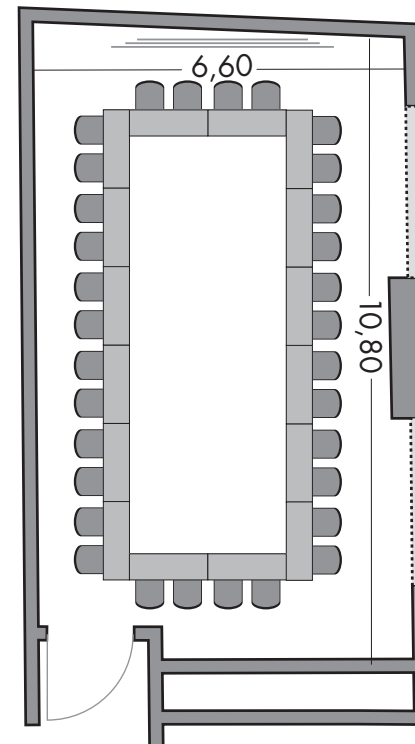

Bestuhlungsart – Personenzahl Set up – seating capacity					Saal Jacobi					
Stuhlreihen <i>theater</i>	Parlament <i>parliament</i>	Blockform <i>block</i>	U-Form <i>u-shape</i>	Bankett <i>banquet</i>	Fläche m area	Länge m length	Breite m width	Höhe m height	Tageslicht daylight	Bodenbelag floor
200	120	44	45	120	195	14,00	13,30	3 m	ja yes	Teppich carpet

Bestuhlungsart – Personenzahl Set up – seating capacity					
					<h1>Saal Elisabeth</h1>
Stuhlreihen <i>theater</i>	Parlament <i>parliament</i>	Blockform <i>block</i>	U-Form <i>u-shape</i>	Bankett <i>banquet</i>	
180	100	44	40	110	
Fläche m area	Länge m length	Breite m width	Höhe m height	Tageslicht daylight	Bodenbelag floor
176	16	11	3 m	ja yes	Teppich carpet

Bestuhlungsart – Personenzahl Set up – seating capacity					
					<h1>Boardroom</h1>
Stuhlreihen <i>theater</i>	Parlament <i>parliament</i>	Blockform <i>block</i>	U-Form <i>u-shape</i>	Bankett <i>banquet</i>	
60	40	36	30	50	
Fläche m area	Länge m length	Breite m width	Höhe m height	Tageslicht daylight	Bodenbelag floor
95	15	6,40	3 m	ja yes	Teppich carpet

Bestuhlungsart – Personenzahl Set up – seating capacity					
					<h1>Salon Martha</h1>
Stuhlreihen <i>theater</i>	Parlament <i>parliament</i>	Blockform <i>block</i>	U-Form <i>u-shape</i>	Bankett <i>banquet</i>	
40	30	20	16	30	
Fläche m area	Länge m length	Breite m width	Höhe m height	Tageslicht daylight	Bodenbelag floor
55	9,80	5,70	3 m	ja yes	Teppich carpet